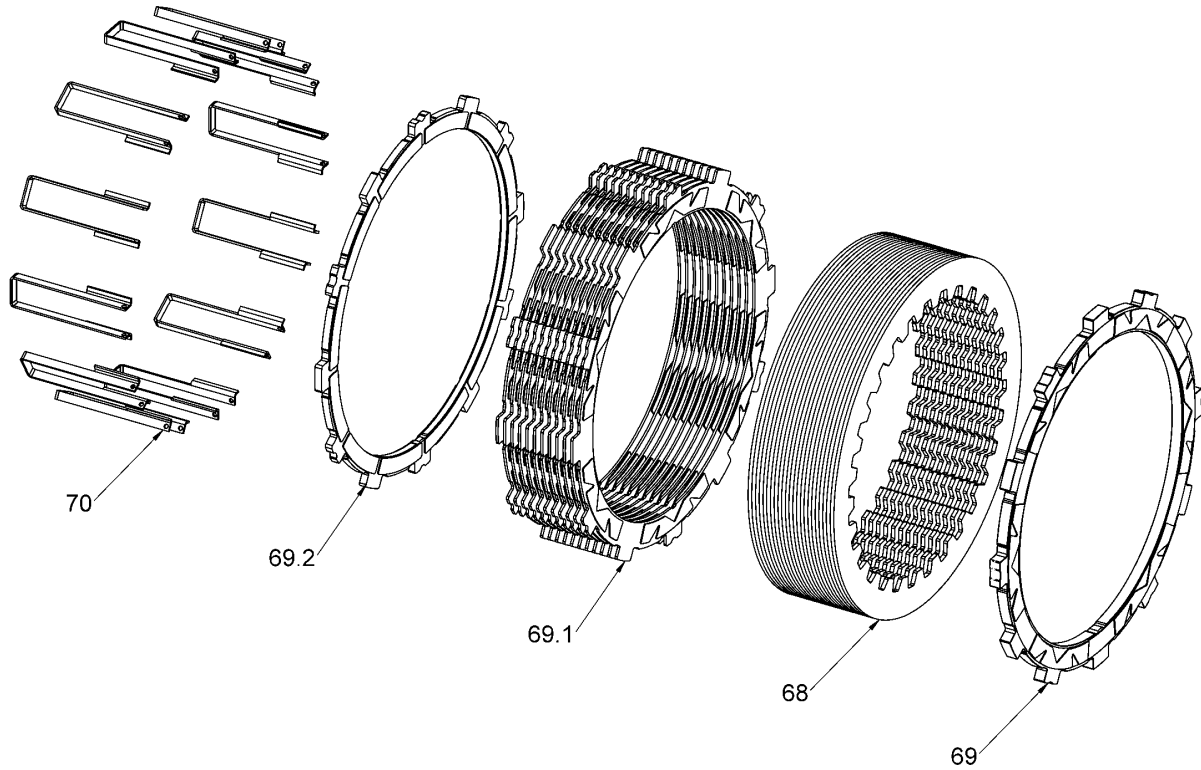

RMS-2803086B - TORQ-DRIVE CLUTCH (ADVENTURE)

Item	Part Number	Item Description	Qty
68	466-601A	DRIVE PLATE - 0.065in BT CVO, 1190	12
69	469-316A	FRICION DISK - LC8 / CVO - Thick .150in 3.81mm	1
69.1	469-330A	FRICION DISK - HD Thin Friction Disk - 2-Segment Pads	11
69.2	469-398A	HD BT Top Friction	1
70	471-301	BASKET SLEEVE - 98+ Harley Big Twin Basket Sleeve	12